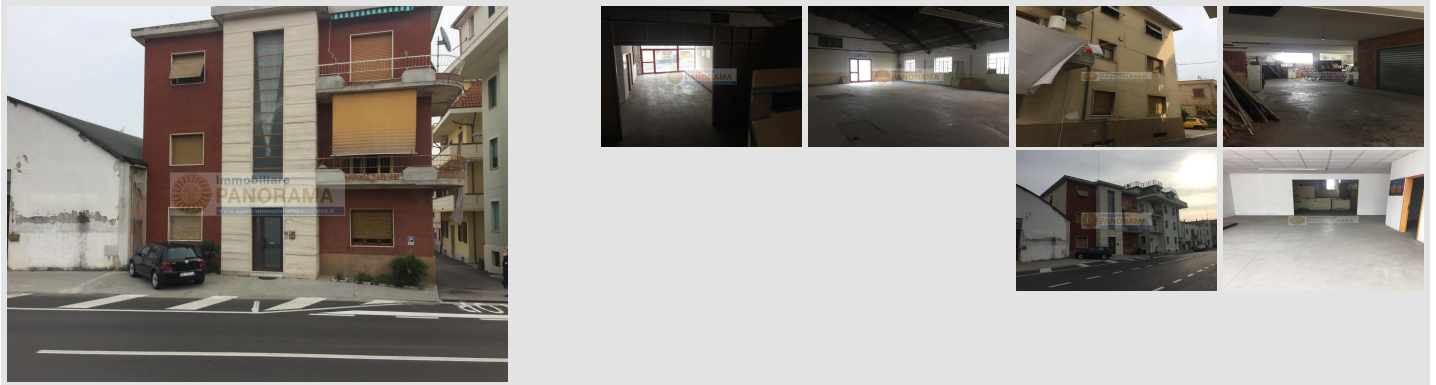

Immobiliare
PANORAMA

www.agenziaimmobiliarepanorama.it

Rif. CVE35 Cielo-terra vendesi a Porto d'Ascoli

Categoria: Residenziale

Tipologia: Casa Indipendente

Contratto: Vendita

Località: Porto D'ascoli San Benedetto del Tronto (AP)

Rif.: CVE35

Prezzo: € 900.000,00

Descrizione

Rif. CVE35 - Porto d'Ascoli, comune di san Benedetto del Tronto, nelle Marche, vendesi palazzina cielo terra da ristrutturare. L'immobile può sviluppare circa 1.550 mq , una parte dei quali a destinazione commerciale. E' presente una parte seminterrata a garage. Ottima opportunità per investimento. **ATTENZIONE:** è bene ricordare che, benché sia stata posta la massima cura per garantire la precisione e la correttezza dei contenuti di questa presentazione, essa non ha alcun valore in sede contrattuale.

Scheda immobile

Tipologia:	Casa Indipendente	Locali:	0
Superficie:	1500 mq	Piano:	
Totale piani:	3	Ascensore:	Non specificato
Cucina:		Camere:	0
Bagni:	0	Terrazzo:	Non specificato
Balcone:	Non specificato	Box:	
Giardino condominiale:	Non specificato	Giardino privato:	Non specificato
Classe:		IPE:	
IPEUm	KWh/m ² a	Stato:	Libero