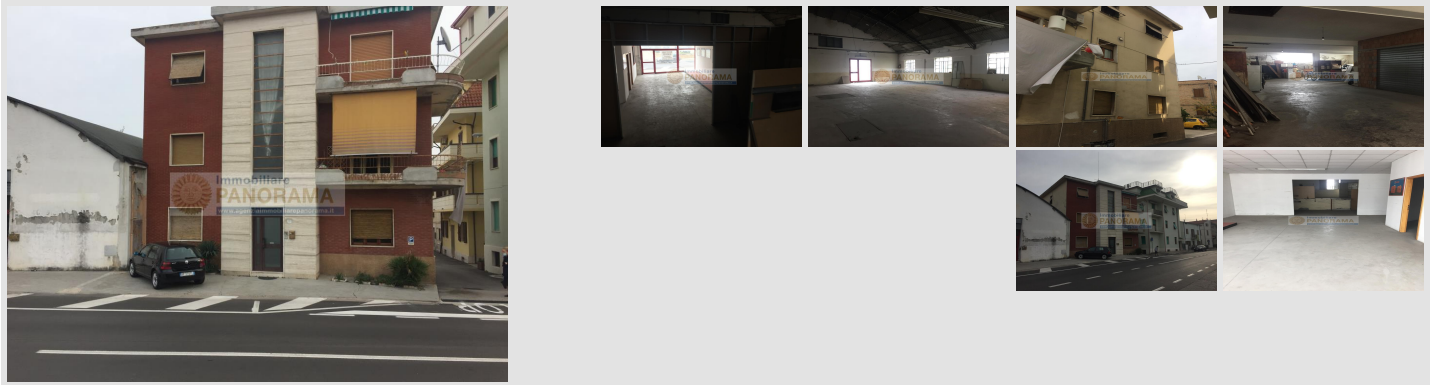

Immobiliare
PANORAMA

www.agenziaimmobiliarepanorama.it

Rif. CVE35 Cielo-terra vendesi a Porto d'Ascoli

Categoria: Residenziale

Tipologia: Casa Indipendente

Contratto: Vendita

Località: Porto D'ascoli San Benedetto del Tronto (AP)

Rif.: CVE35

Prezzo: € 900.000,00

Descrizione

Rif. CVE35 - Porto d'Ascoli, comune di san Benedetto del Tronto, nelle Marche, vendesi palazzina cielo terra da ristrutturare. L'immobile può sviluppare circa 1.550 mq , una parte dei quali a destinazione commerciale. E' presente una parte seminterrata a garage. Ottima opportunità per investimento. **ATTENZIONE:** è bene ricordare che, benché sia stata posta la massima cura per garantire la precisione e la correttezza dei contenuti di questa presentazione, essa non ha alcun valore in sede contrattuale.

Scheda immobile

Tipologia:	Casa Indipendente	Locali:	0
Superficie:	1500 mq	Piano:	
Totale piani:	3	Ascensore:	Non specificato
Cucina:		Camere:	0
Bagni:	0	Terrazzo:	Non specificato
Balcone:	Non specificato	Box:	
Giardino condominiale:	Non specificato	Giardino privato:	Non specificato
Classe:	G	IPE:	
IPEUm	KWh/m ² a	Stato:	Libero