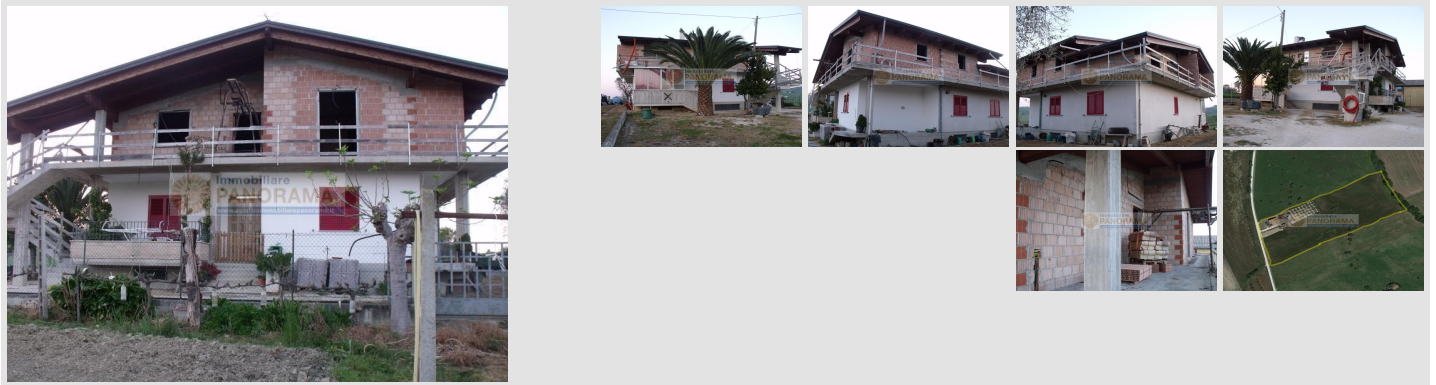

Immobiliare
PANORAMA

www.agenziaimmobiliarepanorama.it

Rif. FG1621 Villa in vendita a Bellante

Categoria: Residenziale
Tipologia: Villa
Contratto: Vendita
Località: Bellante (TE)

Rif.: FG1621

Prezzo: € 170.000,00

Descrizione

Rif. FG162 - Bellante, proponiamo in vendita in una zona collinare immersa nel verde una casa singola di 450 mq più un terreno di 2 ettari e mezzo. La proprietà si sviluppa su due livelli più piano interrato. Il villino è parzialmente ristrutturato. Il terreno che circonda la casa ha una superficie di 2 ettari e mezzo con annesso un fienile, un pozzo e 60 piante di ulivo. È un'ottima opportunità di investimento per realizzare un B&b o per chi vuole vivere in campagna e a pochi km dai centri cittadini. Il prezzo è pari a Euro 170.000,00. **ATTENZIONE:** è bene ricordare che, benché sia stata posta la massima cura per garantire la precisione e la correttezza dei contenuti di questa presentazione, essa non ha alcun valore in sede contrattuale.

Scheda immobile

| | | | |
|-------------------------------|----------------------|--------------------------|----------------|
| Tipologia: | Villa | Locali: | 10 |
| Superficie: | 450 mq | Piano: | Su più livelli |
| Totale piani: | 3 | Ascensore: | NO |
| Cucina: | Cucina abitabile | Camere: | 5 |
| Bagni: | 2 | Terrazzo: | SI |
| Balcone: | SI | Box: | Doppio |
| Giardino condominiale: | NO | Giardino privato: | SI |
| Classe: | | IPE: | |
| IPEUm | KWh/m ² a | Stato: | Libero |