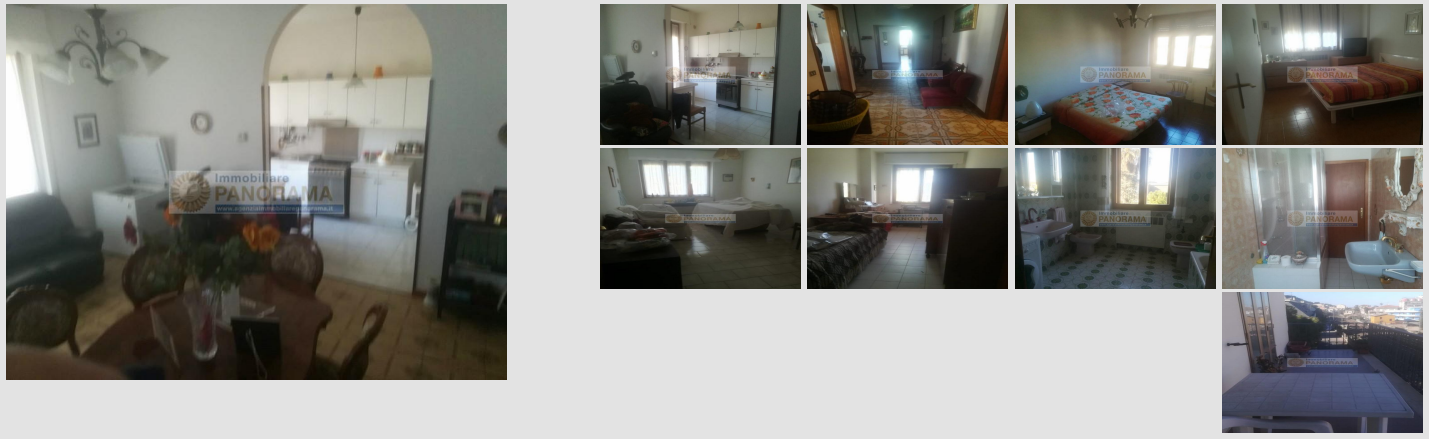

Immobiliare
PANORAMA

www.agenziaimmobiliarepanorama.it

Rif. ACV108 Appartamento in vendita a Grottammare Centro

Categoria: Residenziale
Tipologia: Appartamento
Contratto: Vendita
Località: Grottammare (AP)

Rif.: ACV108

Prezzo: € 245.000,00

Descrizione

Rif. ACV108 - Appartamento in vendita a Grottammare in provincia di Ascoli Piceno nelle Marche, a circa 70 mt dal mare e vicino a tutti i servizi. L'appartamento sito al terzo piano con ascensore, con 2 ingressi sul pianerottolo adatto per fare 2 appartamenti distinti, totali mq circa 152, composto da ingresso su ampio corridoio, 4 camere da letto, 2 bagni, 2 ripostigli, 1 cucina abitabile e 1 salone. Possibilità di acquistare un garage di circa 29 mq da computare a parte. L'appartamento è molto luminoso e con esposizione su 3 lati Nord-Est-Sud. Ideale abitazione residenziale per famiglia numerosa o come casa vacanza. **ATTENZIONE:** è bene ricordare che, benché sia stata posta la massima cura per garantire la precisione e la correttezza dei contenuti di questa presentazione, essa non ha alcun valore in sede contrattuale.

Scheda immobile

Tipologia:	Appartamento	Locali:	8
Superficie:	152 mq	Piano:	3°
Totale piani:	5	Ascensore:	SI
Cucina:	Cucina abitabile	Camere:	4
Bagni:	2	Terrazzo:	NO
Balcone:	SI	Box:	Doppio
Giardino condominiale:	NO	Giardino privato:	NO
Classe:	G	IPE:	
IPEUm	KWh/m ² a	Stato:	Libero