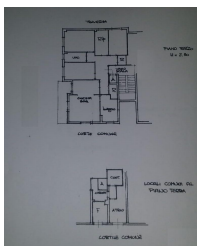

Rif.: ACV108

Prezzo: € 245.000,00

Descrizione

Rif. ACV108 - Appartamento in vendita a Grottammare in provincia di Ascoli Piceno nelle Marche, a circa 70 mt dal mare e vicino a tutti i servizi. L'appartamento sito al terzo piano con ascensore, con 2 ingressi sul pianerottolo adatto per fare 2 appartamenti distinti, totali mq circa 152, composto da ingresso su ampio corridoio, 4 camere da letto, 2 bagni, 2 ripostigli, 1 cucina abitabile e 1 salone. Possibilità di acquistare un garage di circa 29 mq da computare a parte. L'appartamento è molto luminoso e con esposizione su 3 lati Nord-Est-Sud. Ideale abitazione residenziale per famiglia numerosa o come casa vacanza. **ATTENZIONE:** è bene ricordare che, benché sia stata posta la massima cura per garantire la precisione e la correttezza dei contenuti di questa presentazione, essa non ha alcun valore in sede contrattuale.

Scheda immobile

Tipologia:	Appartamento	Locali:	8
Superficie:	152 mq	Piano:	3°
Totale piani:	5	Ascensore:	SI
Cucina:	Cucina abitabile	Camere:	4
Bagni:	2	Terrazzo:	NO
Balcone:	SI	Box:	Doppio
Giardino condominiale:	NO	Giardino privato:	NO
Classe:	G	IPE:	
IPEUm	KWh/m ² a	Stato:	Libero